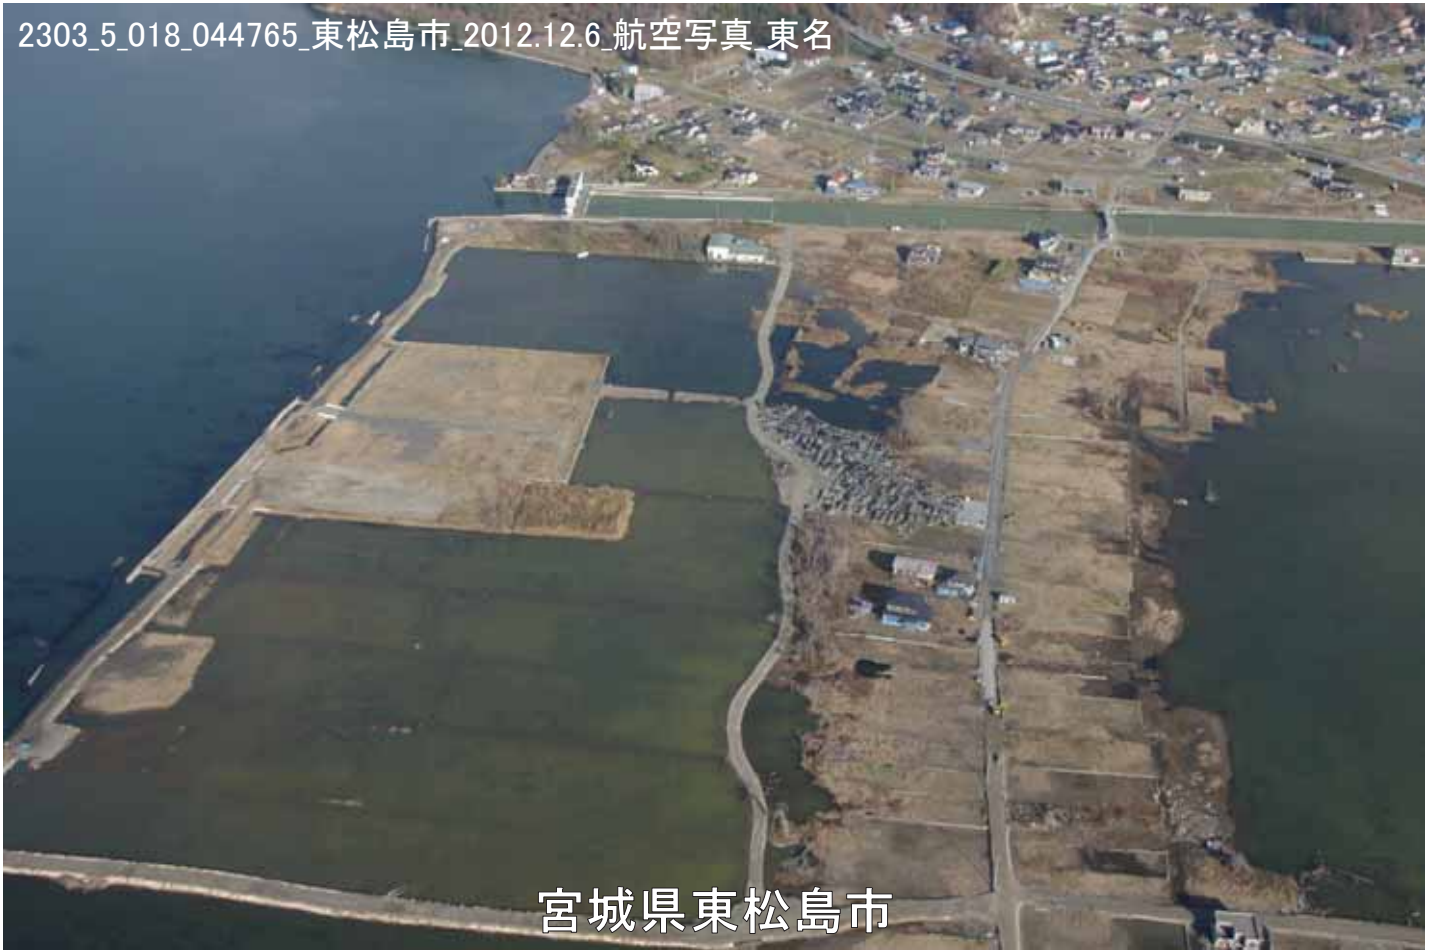

2303_5_018_044762_東松島市_2012.12.6_航空写真_野蒜洲崎

宮城県東松島市

2303_5_018_044763_東松島市_2012.12.6_
航空写真_野蒜洲崎

宮城県東松島市

2303_5_018_044764_東松島市_2012.12.6_航空写真_東名

宮城県東松島市

2303_5_018_044765_東松島市_2012.12.6_航空写真_東名

宮城県東松島市