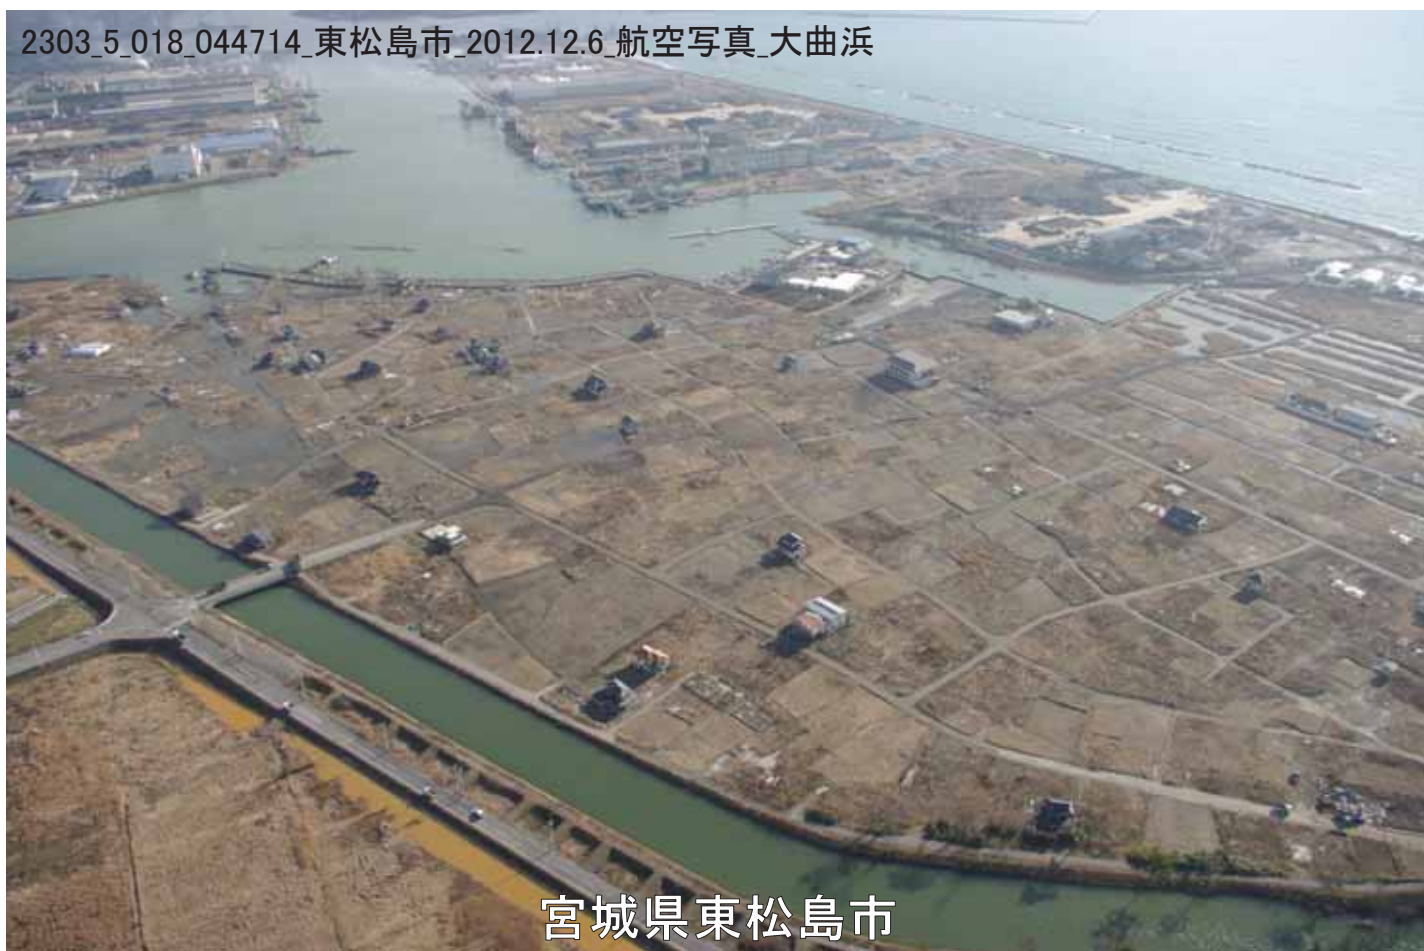

2303_5_018_044714_東松島市_2012.12.6_航空写真_大曲浜

宮城県東松島市