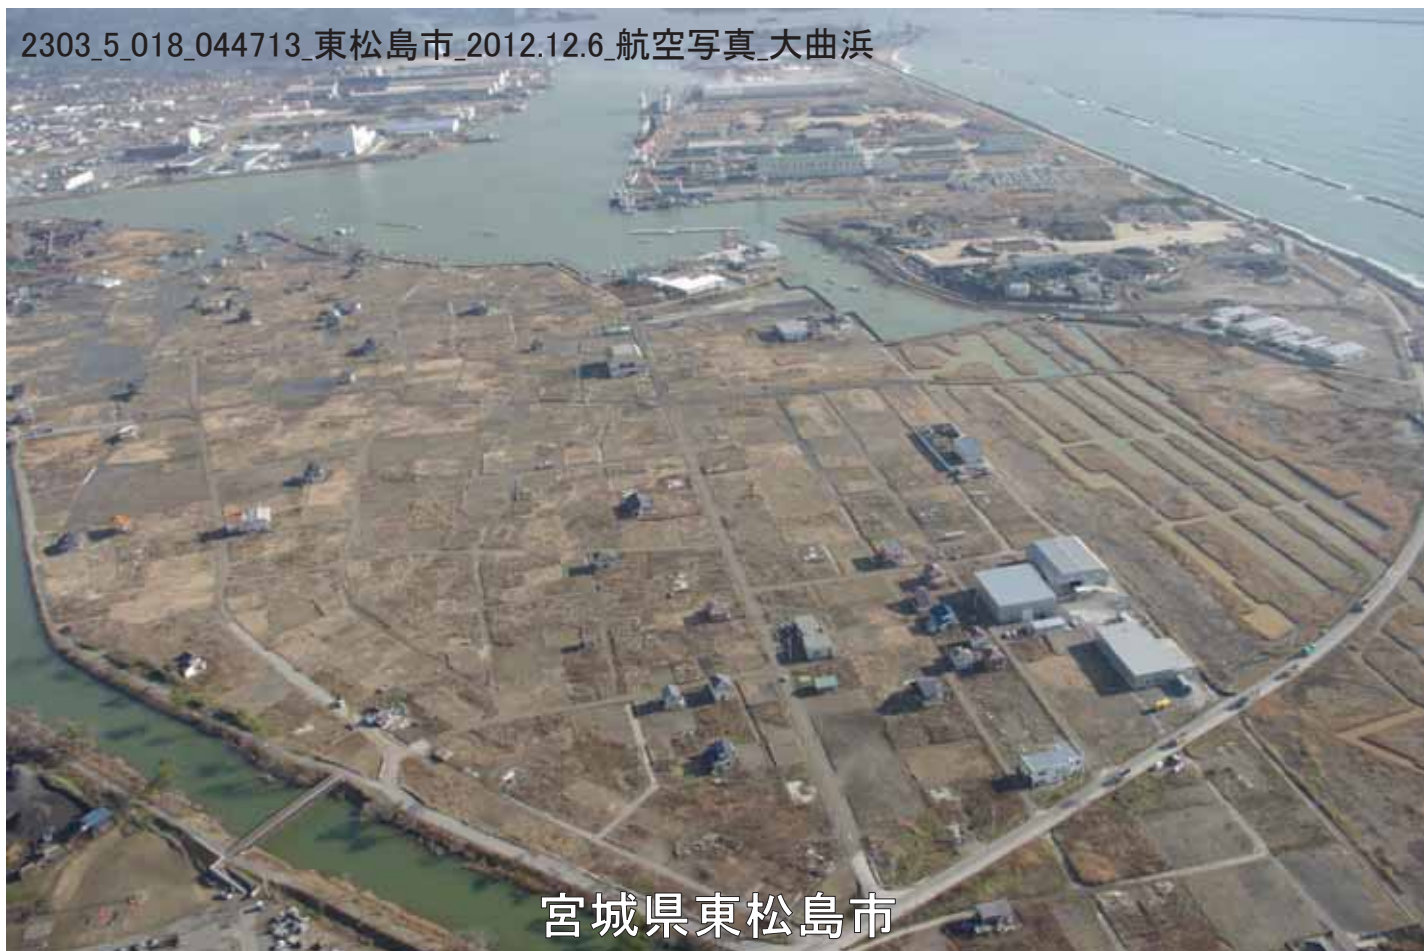

2303_5_018_044710_東松島市_2012.12.6_航空写真_大曲浜

宮城県東松島市

2303_5_018_044711_東松島市_2012.12.6_航空写真_大曲浜

宮城県東松島市

2303_5_018_044712_東松島市_2012.12.6_航空写真_大曲浜

宮城県東松島市

2303_5_018_044713_東松島市_2012.12.6_航空写真_大曲浜

宮城県東松島市